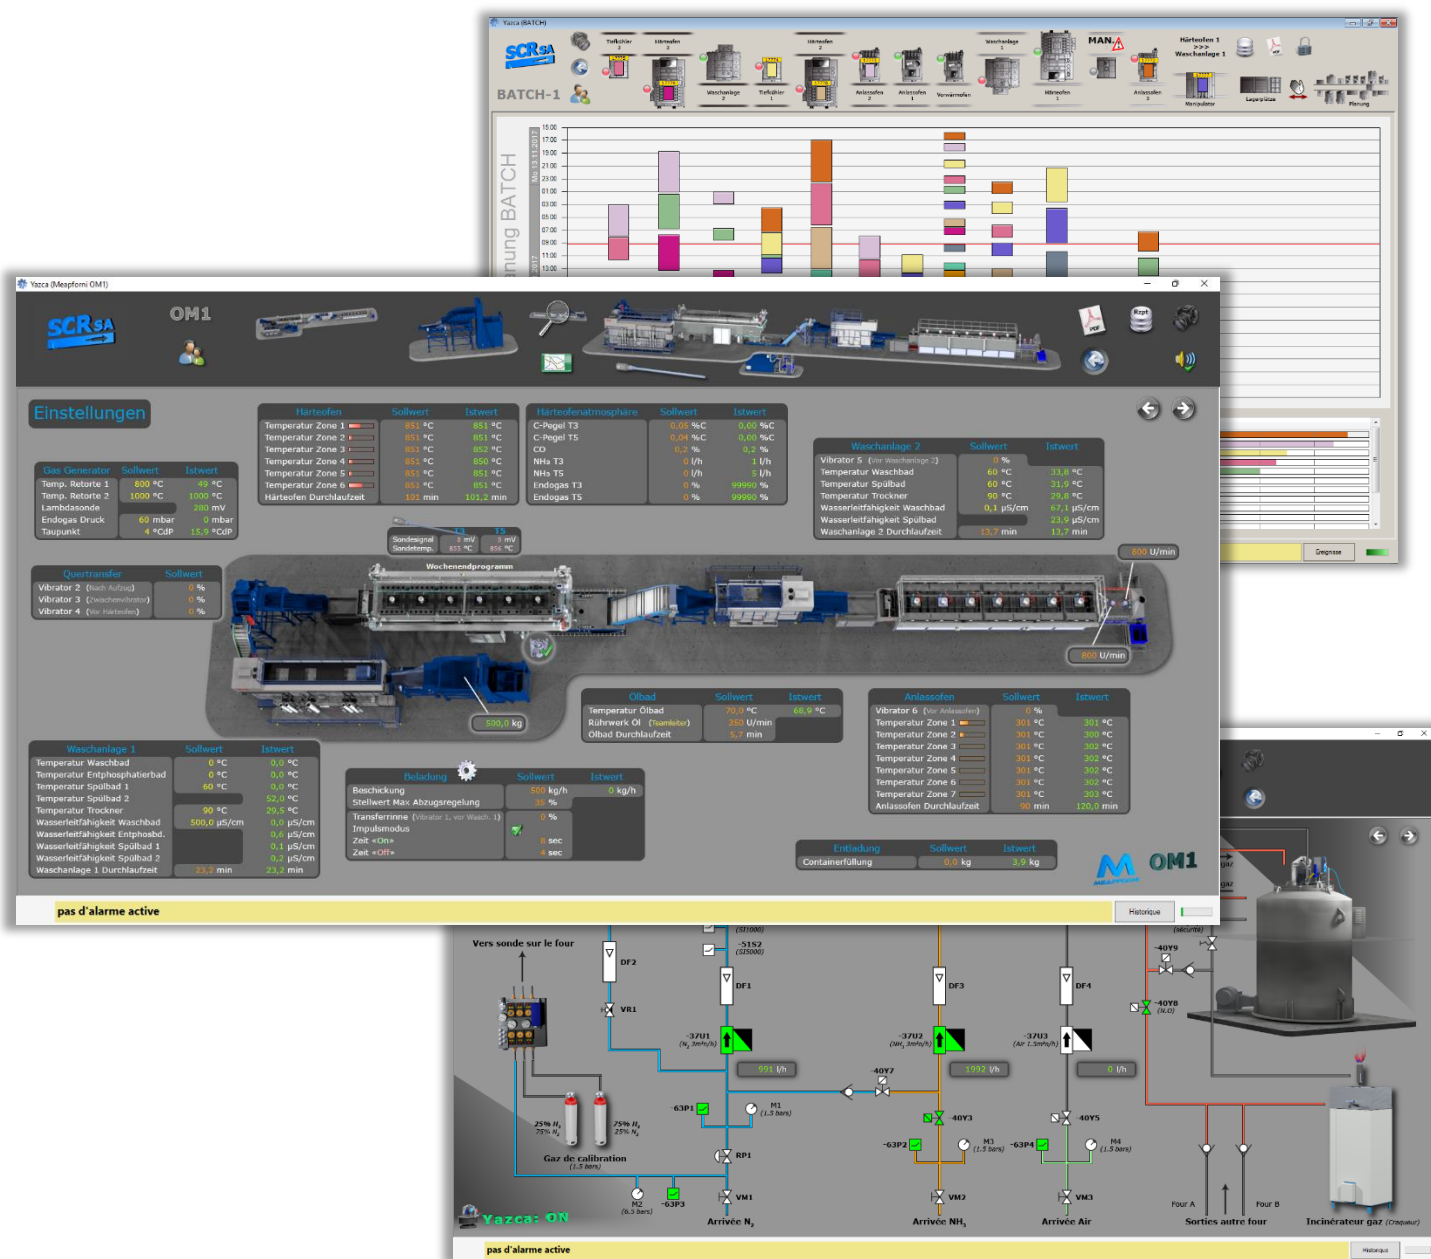

## Leitsystem SCR

System zur Datenkontrolle und -erfassung (SCADA)

- Architektur vom Typ **Client-Server** (Vielzahl von Nutzern)
- Datenbanken **MySQL**
- **ERP-System** kompatibel
- Funktioniert auf PC mit **Windows 10/11**